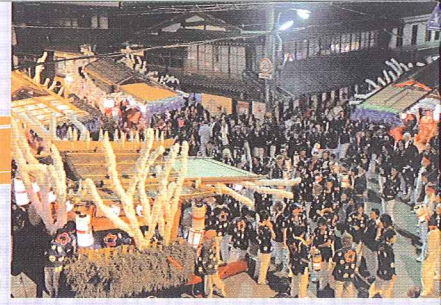

平成23年 震災と豪雨被害の早期復興と五穀豊穡を強く願う

中条まつり山車等巡行予定表

保育園関係

※時間はおおよその予定時刻です。

子ども神輿			
9月2日(金) 若宮保育園			
午前9時45分 保育園発	午前10時15分 若宮神社	午前10時40分 天満宮	午前11時15分 保育園
9月5日(月) 日の出保育園			
午前9時45分 保育園発	午前10時15分 若宮神社	午前10時45分 若宮神社	午前11時30分 保育園
9月5日(月) ふたば保育園			
	午前10時 保育園発	午前10時30分 市役所前	午前11時 保育園
9月5日(月) 胎内市民神輿の会 板額御前神輿(子ども神輿)			
		午後12時30分 荒惣	午後1時 北町パーク前

9月4日(日)

午後9時頃荒惣前において2組(神明組、本組)の山車によるあおり合いが行われます。

※時間はおよその予定時刻です。※定地店の店名等の敬称は略させていただきます。

名称	時間	午後2時	午後4時	午後6時	午後8時	午後11時
宗教法人 熊野若宮神社 神輿・台輪		午後3時30分 若宮神社	午後4時 淡島神社			
驛新組 花車 (表町・新栄町)			午後5時 淡島神社	小野輪店	小野輪店	驛新組 花車小屋
西栄組 山車 (西栄町)			午後5時 中央公会堂	若宮神社	淡島神社	中央公会堂
神明組 山車 (東本町)		午後3時 体育館	若宮神社	宮島工業所	幸内豆腐店	山車小屋
本組 山車 (本町町内会)			山車小屋前	旧バリアン 交差点	勝見屋	山車小屋
北組 山車 (北本町)		午後3時30分 山車小屋	北本町通り	西栄町	若宮町通り	山車小屋
二葉町 第1自治会 子供山車				鳥坂団地 集会所	区長宅前	午後9時30分 鳥坂団地集会所
若松組 山車			午後4時 若松第一集会所	羽田酒店	二葉町 市営住宅前	午後10時 水明公社駐車場